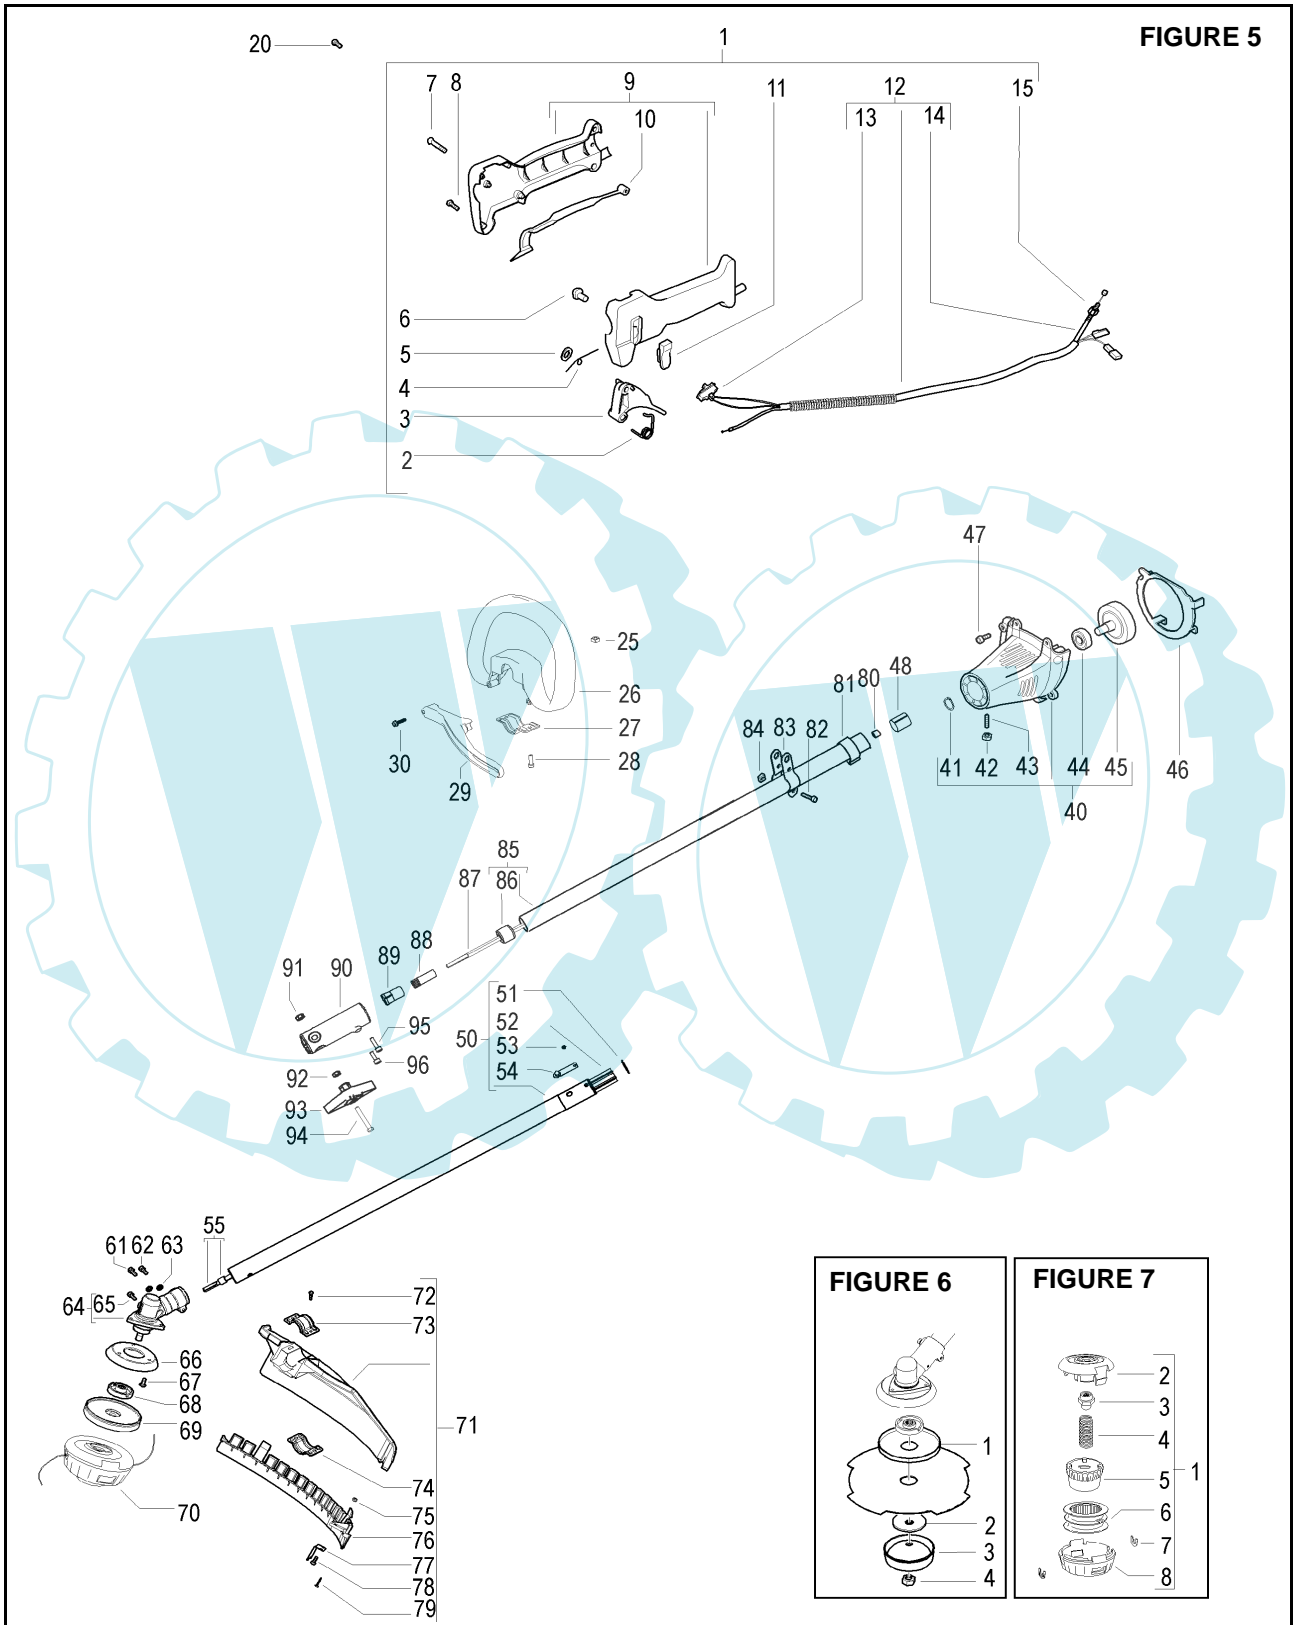

Item	P/N McC	P/N ELX	Qty	DESCRIPTION
FIGURE 5				
1	243564	538243564	1	trigger box assy
2	• 240091	538240091	1	throttle trigger spring
3	• 241296	538241296	1	throttle trigger
4	• 229973	538229973	1	throttle advance spring
5	• 227065	538227065	1	benzig
6	• 229823	538229823	1	throttle advance pin
7	• 240833	538240833	4	screw 3x20, self threading
8	• 240618	538240618	2	screw 3x16, self threading
9	• 246955	538246955	1	handle kit
10	•• 229819	538229819	1	safety lever
11	• 229824	538229824	1	throttle advance slide
12	• 243567	538243567	1	wires assy
13	•• 236394	538236394	1	switch
14	•• 243570	538243570	1	throttle cable
15	• 235912	538235912	1	nut M6
20	236981	538236981	2	screw 3,5x9,5 self threading
25	229524	538229524	2	nut M5
26	243540	538243540	1	loop handle
27	242629	538242629	1	lower clamp
28	235802	538235802	2	screw M5x14
29	243541	538243541	1	safety pole barrier
30	503217520	503217520	2	screw 5x20, self threading
40	243575	538243575	1	mount ass'y
41	• 236378	538236378	1	snap ring
42	• 241624	538241624	1	nut M8
43	• 243576	538243576	1	headless screw M8x35
44	• 235918	538235918	1	ball bearing
45	• 243572	538243572	1	clutch drum
46	242398	538242398	1	diaphragm
47	235806	538235806	4	screw M5x20
48	243584	538243584	1	reinforcement
50	249721	538249721	1	lower shaft assy
51	• 242831	538242831	2	shaft guide retainer ring
52	• 243206	538243206	1	shaft guide
53	• 243396	538243396	1	rivet
54	• 243395	538243395	1	button
55	243211	538243211	1	shaft + retainer
61	235802	538235802	1	screw M5x14
62	235803	538235803	1	screw M5x25
63	236529	538236529	2	split washer
64	242728	538242728	1	gear box
65	• 240151	538240151	1	screw M8x10
66	242729	538242729	1	flange adapter
67	240688	538240688	3	screw M5 and washer
A 68	242815	538242815	1	flange
B 69	242823	538242823	1	spacer
A 70				

FIGURE 7

Item	P/N McC	P/N ELX	Qty	DESCRIPTION
B 71	249155	538249155	1	guard ass'y
72	• 227563	538227563	2	screw M5x16
73	• 242629	538242629	1	upper clamp
74	• 242752	538242752	1	lower clamp
75	• 229208	538229208	2	nut
B 76	242644	538242644	1	guard extension
77	• 241973	538241973	1	line cutter
78	• 227563	538227563	2	screw M5x16
79	• 240862	538240862	1	screw M5x14
80	243290	538243290	1	shaft retainer ring
81	229850	538229850	2	cable retain
82	235911	538235911	2	screw M6x12
83	228152	538228152	2	half hook, d.25
84	236642	538236642	2	nut M6
85	243156	538243156	1	upper shaft assy
86	• 228192	538228192	3	bushing assy
87	243178	538243178	1	shaft
88	11248	538011248	1	bushing
89	11249	538011249	1	shaft joint
90	243180	538243180	1	joint
91	228926	538228926	1	self locking nut M6
92	235912	538235912	1	nut M6
93	502203802	502203802	1	knob
94	242146	538242146	1	screw M6x40
95	229077	538229077	1	screw M5x18
96	236381	538236381	1	screw M5x10

FIGURE 6

B 1	241155	538241155	1	flange
A 2	241006	538241006	1	plate blade
A 3	236596	538236596	1	cup
A 4	240481	538240481	1	nut

FIGURE 7

A 1	531025001	531025001	1	P 25 trimmer head
2	• 537419302	537419302	1	body
3	• 537338901	537338901	1	adapter T25
C 4	• 537338801	537338801	1	spring T25
C 5	• 537419601	537419601	1	knob
C 6	• 537419501	537419501	1	spool without line
C 7	• 537419701	537419701	2	bushing
8	• 537419401	537419401	1	cover

A=ALTA ROTAZIONE
B=MEDIA ROTAZIONE
C=ALTA ROTAZIONE
NUOVI CODICI

A=HIGH MOVING
B=MEDIUM MOVING
C=SLOW MOVING
NEW P. NUMBERS

A=HAUTE DEMANDE
B=MOYENNE DEMANDE
C=BASSE DEMANDE
NOUVELLES REFERENCES

A=GROBE NACHFRAGE
B=MITTELMAESSIGE
C=WENIGE NACHFRAGE
NEU CODEX