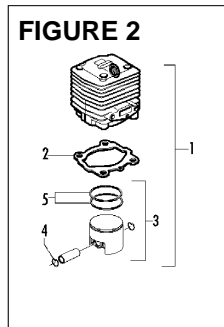

Item	P/N McC	P/N ELX	Qty	DESCRIPTION
FIGURE 1				
1	FIGURE 2			
2	247936	538247936	1	crankcase kit (starter)
3	• 235900	538235900	1	ball bearing 6002(15/32/9)
4	• 235899	538235899	1	seeger
C 5	• 228872	538228872	1	seal 13-32-5 (S7)
6	247935	538247935	1	crankcase kit (Flywheel)
7	• 235899	538235899	1	seeger ring
8	• 235900	538235900	1	ball bearing 6002(15/32/9)
C 9	• 228872	538228872	1	seal 13-32-5 (S7)
B 13	247937	538247937	1	clutch assy
14	• 241269	538241269	2	pin
C 15	• 241270	538241270	1	clutch spring
16	• 236956	538236956	2	washer
17	241240	538241240	1	flywheel
18	235806	538235806	2	screw M5x20
C 19	241298	538241298	1	ignition coil
20	235808	538235808	2	screw M5x50
21	235804	538235804	2	screw M5x30
C 22	241541	538241541	1	tank mix assy
B 23	• 229809	538229809	1	hose fuel mm245
B 24	• 229743	538229743	1	hose fuel 150mm
C 25	• 235675	538235675	1	fuel tank grommet
A 26	240452	538240452	1	pick up fuel
B 27	236563	538236563	1	fuel cap ass'y
A 28	• 236564	538236564	1	cap gasket
29	242711	538242711	1	air filter cover
B 30	241523	538241523	1	air filter
31	235642	538235642	2	nut M5
32	235248	538235248	2	washer
33	237452	538237452	1	air filter box
A 34	227417	538227417	1	gasket
C 35	FIGURE 3/4			
36	227255	538227255	1	choke knob
A 37	227692	538227692	1	gasket
38	235248	538235248	2	washer
39	235803	538235803	2	screw M5x25
40	241266	538241266	1	crankshaft assy
C 41	• 235742	538235742	1	needle bearing Ø 9x14x12
C 42	227631	538227631	1	key
43	242800	538242800	1	starter pawl ass'y
44	235218	538235218	1	nut M8
C 45	242808	538242808	1	starter assy
B 46	• 249163	538249163	1	pulley/rope
A 47	• 227703	538227703	1	rope
48	• 240884	538240884	1	starter handle
49	• 227467	538227467	1	spring shield
B 50	• 227300	538227300	1	rewind spring
B 51	• 241781	538241781	2	pawl
52	• 241782	538241782	2	spring shield
B 53	• 111088	538111088	2	snap ring
54	241248	538241248	4	fuel tank grommet
55	236527	538236527	4	screw M6x16
C 56	241280	538241280	1	muffler gasket
C 57	241432	538241432	1	muffler assy
58	• 227236	538227236	1	clamp
59	• 227274	538227274	2	screw M5x60
60	227565	538227565	4	screw M5x25
A 61	92879	538092879	1	spark plug RDJ8J
62	242706	538242706	1	engine cover
63	241416	538241416	2	engine cover gasket

Item	P/N McC	P/N ELX	Qty	DESCRIPTION
64	236322	538236322	1	grommet
65	241241	538241241	1	cap
66	240688	538240688	2	screw M5x14 + washer
67	235218	538235218	1	nut M8
68	243585	538243585	1	plate
C 69	241434	538241434	1	carb spacer
C 70	227239	538227239	1	gasket

FIGURE 2 34 cc				
C 1	247942	538247942	1	cylinder/piston kit
B 2	• 227286	538227286	1	gasket
C 3	• 235799	538235799	1	piston kit
4	• 235008	538235008	2	ring snap int
B 5	• 235677	538240005	2	piston ring

FIGURE 2 38 cc				
C 1	247700	538247700	1	cylinder/piston kit
B 2	• 227286	538227286	1	gasket
C 3	• 247256	538247256	1	piston kit
4	• 235008	538235008	2	ring snap int
B 5	• 240005	538240005	2	piston ring

FIGURE 3 WALBRO WT 694				
C -	242949	538242949	1	carburettor WT 694
B 1	• 229198	538229198	1	K repair kit
A 2	• 229191	538229191	1	gasket + diaph. Kit
3	• 237480	538237480	1	pump cover
4	• 237481	538237481	1	idle screw kit
C 5	• 225834	538225834	1	primer bulb
6	• 246540	538246540	1	needle screw H
7	• 246541	538246541	1	needle screw L
8	• 229927	538229927	1	spring needle
9	• 229601	538229601	1	spring needle
10	• 225962	538225962	1	choke shaft
C 11	• 246949	538246949	1	primer bulb support
C 12	• 246950	538246950	1	spring